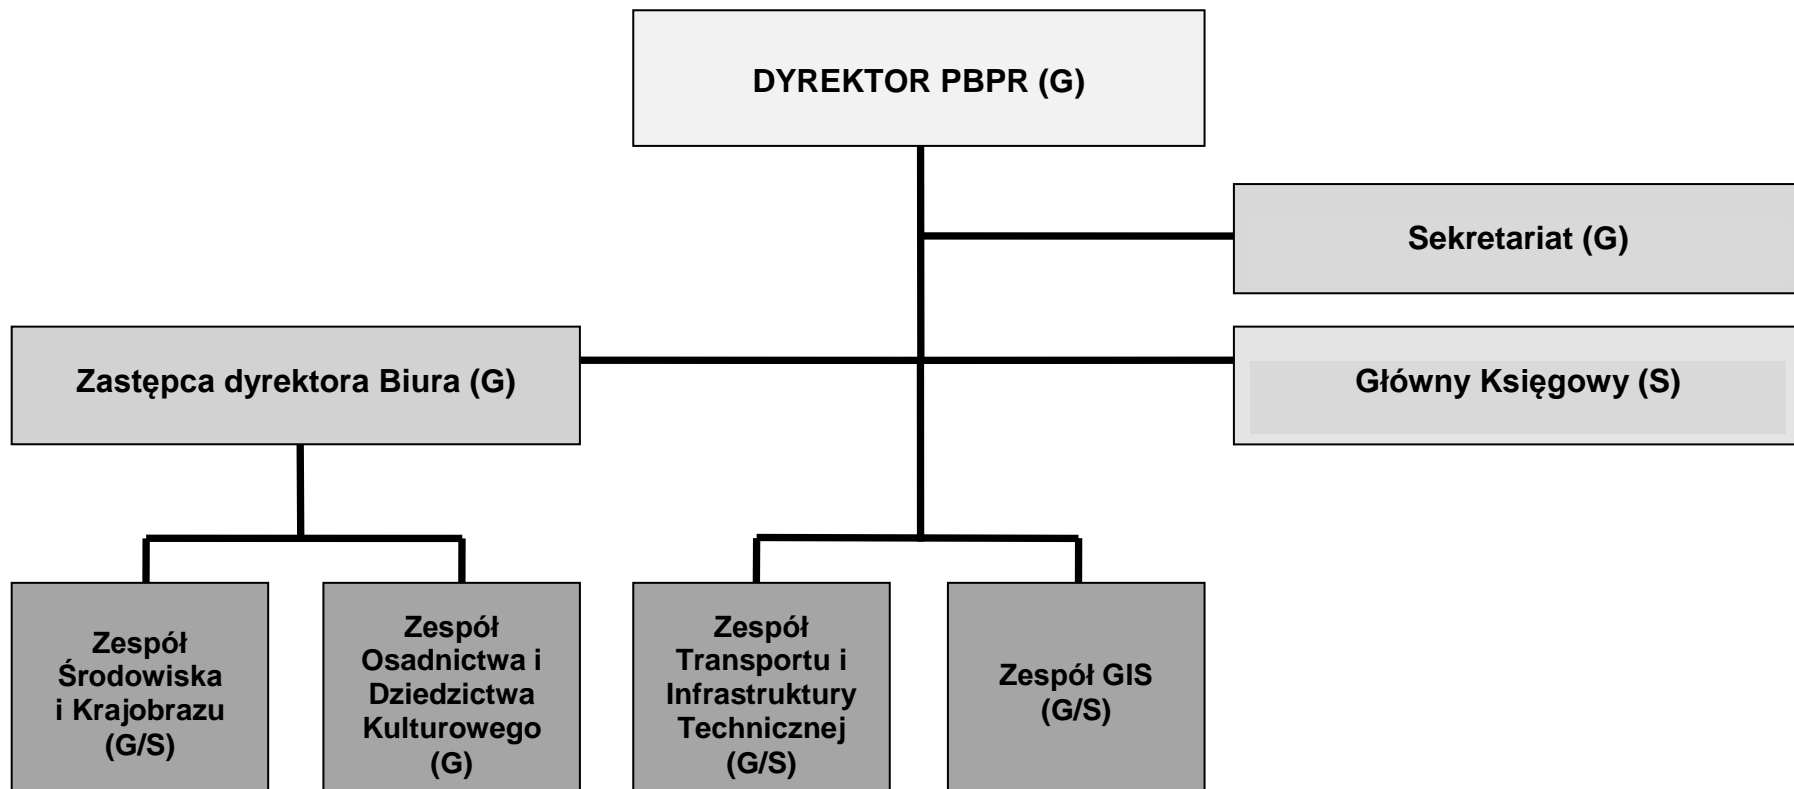

SCHEMAT ORGANIZACYJNY POMORSKIEGO BIURA PLANOWANIA REGIONALNEGO

Lokalizacja: **G** – Gdańsk, **S** - Słupsk